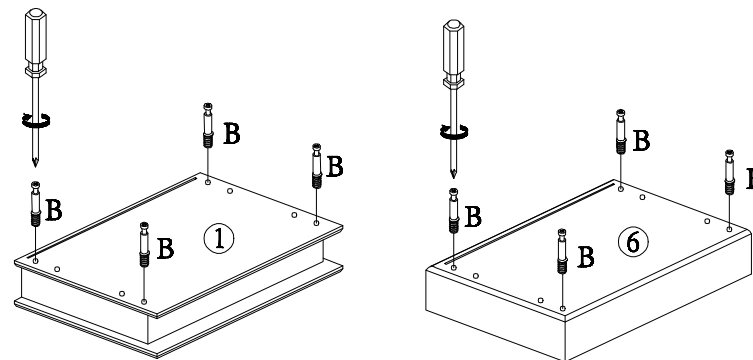

### Hardware List

A x 16 PCS	B x 16 PCS	C x 16 PCS	D x 24 PCS
			
Big Camlock	Long Camlock Bolt	Wooden dowel Ø6X30mm	Screw Ø3X25mm

### PART List

1	1PC	2	1PC	3	1PC
					
4	2PC	5	3PC	6	1PC
					
7	3PC	8	6PC	9	3PC
					
10	3PC				
					

1

2

3

4

4

5