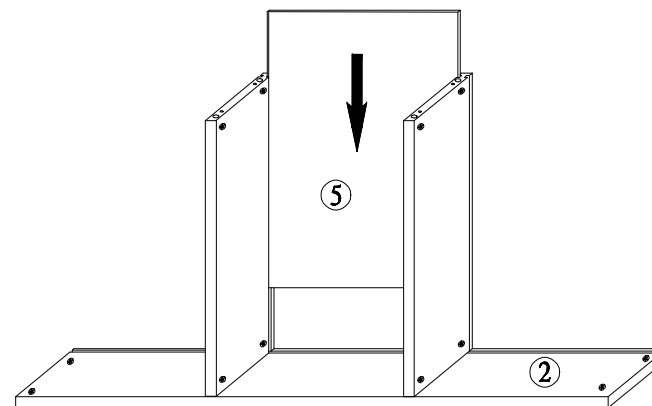

### Hardware List

A x 16 PCS	B x 16 PCS	C x 16 PCS	D x 24 PCS
			
Big Camlock	Long Camlock Bolt	Wooden dowel Ø6X30mm	Screw Ø3X25mm

### PART List

1	1PC	2	1PC	3	1PC
					
4	2PC	5	3PC	6	1PC
					
7	3PC	8	6PC	9	3PC
					
10	3PC				
					

1

2

3

4

4

5