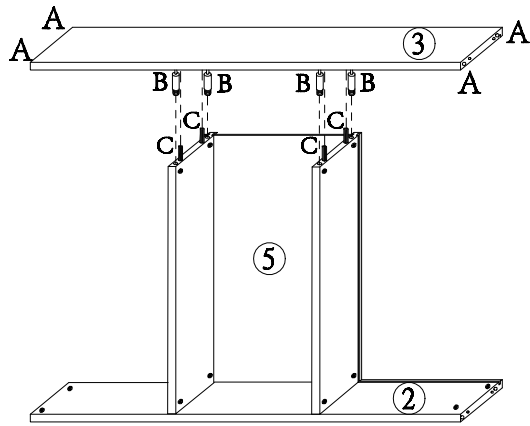

### Hardware List

A x 16 PCS	B x 16 PCS	C x 16 PCS	D x 24 PCS
			
Big Camlock	Long Camlock Bolt	Wooden dowel Ø6X30mm	Screw Ø3X25mm

### PART List

1	1PC	2	1PC	3	1PC
					
4	2PC	5	3PC	6	1PC
					
7	3PC	8	6PC	9	3PC
					
10	3PC				
					

1

2

3

4

4

5