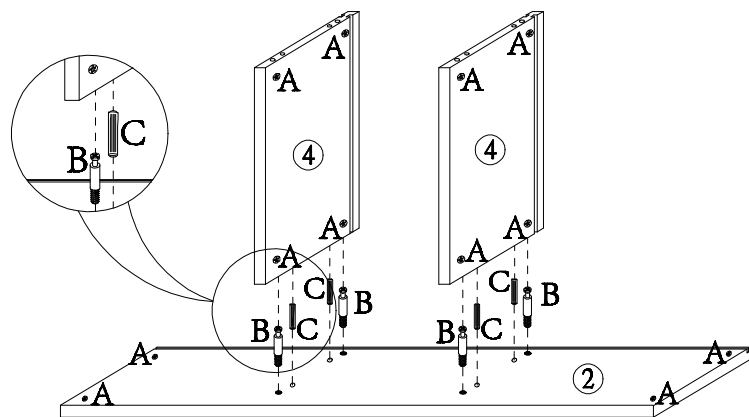

### Hardware List

A x 16 PCS	B x 16 PCS	C x 16 PCS	D x 24 PCS
			
Big Camlock	Long Camlock Bolt	Wooden dowel Ø6X30mm	Screw Ø3X25mm

### PART List

1	1PC	2	1PC	3	1PC
					
4	2PC	5	3PC	6	1PC
					
7	3PC	8	6PC	9	3PC
					
10	3PC				
					

1

2

3

4

4

5