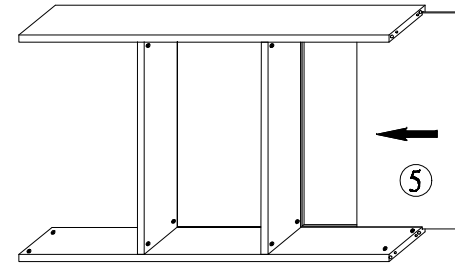

### Hardware List

A x 16 PCS	B x 16 PCS	C x 16 PCS	D x 24 PCS
			
Big Camlock	Long Camlock Bolt	Wooden dowel Ø6X30mm	Screw Ø3X25mm

### PART List

1	1PC	2	1PC	3	1PC
					
4	2PC	5	3PC	6	1PC
					
7	3PC	8	6PC	9	3PC
					
10	3PC				
					

1

2

3

4

4

5