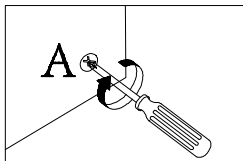

### Hardware List

A x 16 PCS	B x 16 PCS	C x 16 PCS	D x 24 PCS
			
Big Camlock	Long Camlock Bolt	Wooden dowel Ø6X30mm	Screw Ø3X25mm

### PART List

1	1PC	2	1PC	3	1PC
					
4	2PC	5	3PC	6	1PC
					
7	3PC	8	6PC	9	3PC
					
10	3PC				
					

1

2

3

4

4

5