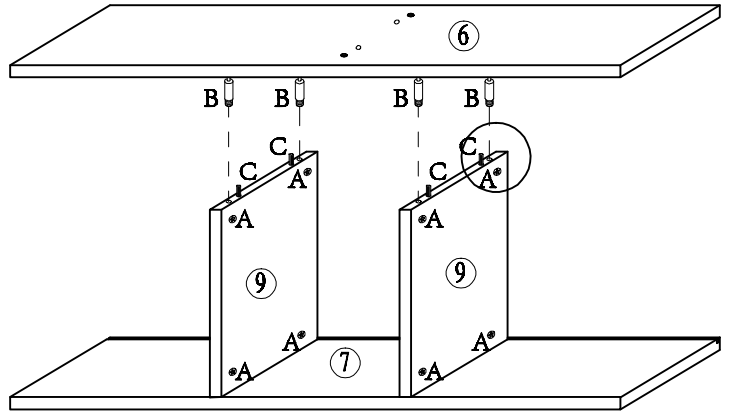

Hardware List

A x 24 PCS	B x 24 PCS	C x 26 PCS
 Big Camlock	 Long Camlock Bolt	 Wooden dowel Ø6X30mm
D x 40 PCS	E x 2 PCS	F x 2 PCS
 Screw Ø3X25mm	 Screw Ø4X25mm	 Handle Bolt
G x 2 PCS		
 Metal Handle Ø4X18mm		

PART List

1	1PC	2	1PC	3	1PC
					
4	3PC	5	1PC	6	1PC
					
7	1PC	8	1PC	9	2PC
					
10	2PC	11	4PC	12	2PC
					
13	2PC	14	3PC	15	6PC
					
16	3PC	17	3PC		
					

1

2

3

4

5

6