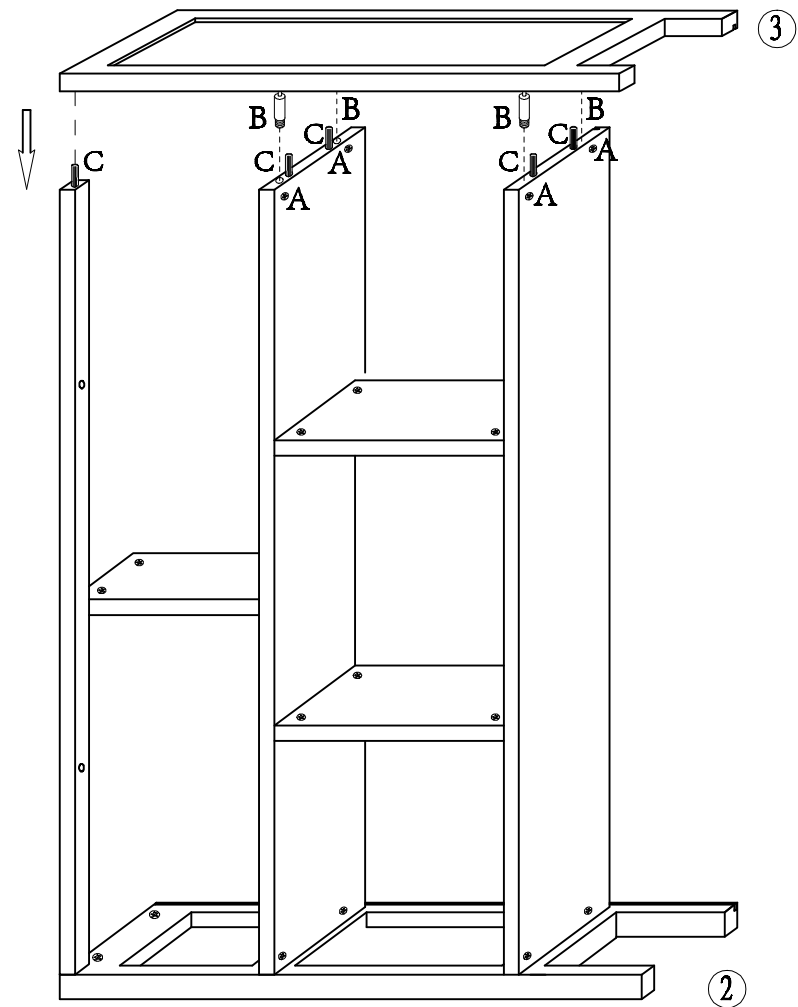

Hardware List

A x 24 PCS	B x 24 PCS	C x 26 PCS
 Big Camlock	 Long Camlock Bolt	 Wooden dowel Ø6X30mm
D x 40 PCS	E x 2 PCS	F x 2 PCS
 Screw Ø3X25mm	 Screw Ø4X25mm	 Handle Bolt
G x 2 PCS		
 Metal Handle Ø4X18mm		

PART List

1	1PC	2	1PC	3	1PC
					
4	3PC	5	1PC	6	1PC
					
7	1PC	8	1PC	9	2PC
					
10	2PC	11	4PC	12	2PC
					
13	2PC	14	3PC	15	6PC
					
16	3PC	17	3PC		
					

1

2

3

4

5

6