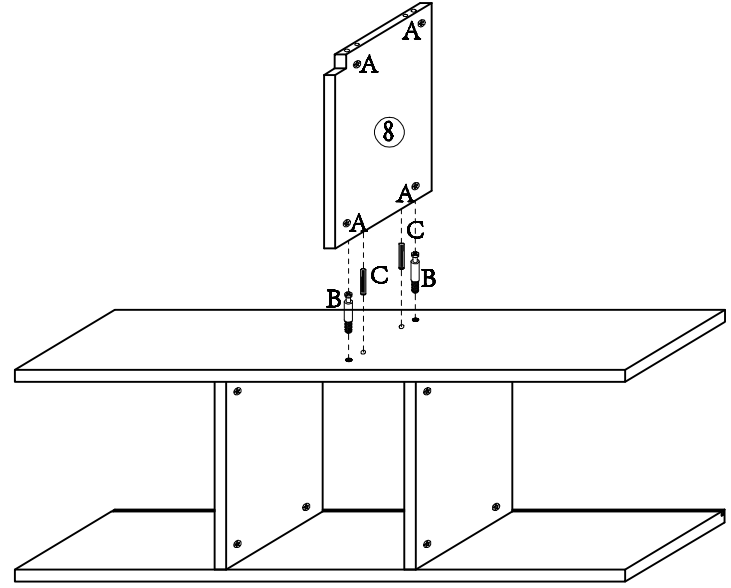

Hardware List

A x 24 PCS	B x 24 PCS	C x 26 PCS
 Big Camlock	 Long Camlock Bolt	 Wooden dowel Ø6X30mm
D x 40 PCS	E x 2 PCS	F x 2 PCS
 Screw Ø3X25mm	 Screw Ø4X25mm	 Handle Bolt
G x 2 PCS		
 Metal Handle Ø4X18mm		

PART List

1	1PC	2	1PC	3	1PC
					
4	3PC	5	1PC	6	1PC
					
7	1PC	8	1PC	9	2PC
					
10	2PC	11	4PC	12	2PC
					
13	2PC	14	3PC	15	6PC
					
16	3PC	17	3PC		
					

1

2

3

4

5

6