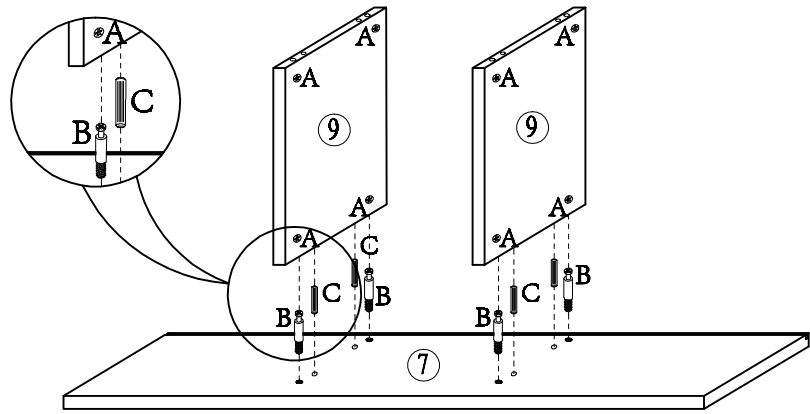

Hardware List

A x 24 PCS	B x 24 PCS	C x 26 PCS
 Big Camlock	 Long Camlock Bolt	 Wooden dowel Ø6X30mm
D x 40 PCS	E x 2 PCS	F x 2 PCS
 Screw Ø3X25mm	 Screw Ø4X25mm	 Handle Bolt
G x 2 PCS		
 Metal Handle Ø4X18mm		

PART List

1	1PC	2	1PC	3	1PC
					
4	3PC	5	1PC	6	1PC
					
7	1PC	8	1PC	9	2PC
					
10	2PC	11	4PC	12	2PC
					
13	2PC	14	3PC	15	6PC
					
16	3PC	17	3PC		
					

1

2

3

4

5

6