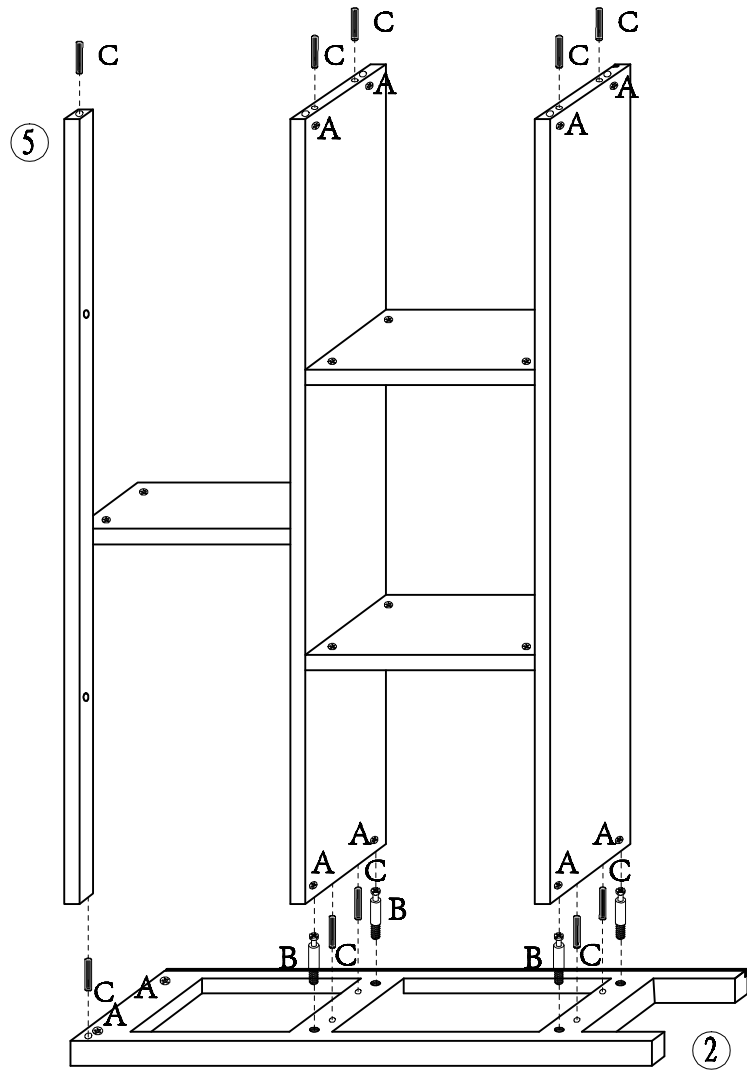

Hardware List

A x 24 PCS	B x 24 PCS	C x 26 PCS
 Big Camlock	 Long Camlock Bolt	 Wooden dowel Ø6X30mm
D x 40 PCS	E x 2 PCS	F x 2 PCS
 Screw Ø3X25mm	 Screw Ø4X25mm	 Handle Bolt
G x 2 PCS		
 Metal Handle Ø4X18mm		

PART List

1	1PC	2	1PC	3	1PC
					
4	3PC	5	1PC	6	1PC
					
7	1PC	8	1PC	9	2PC
					
10	2PC	11	4PC	12	2PC
					
13	2PC	14	3PC	15	6PC
					
16	3PC	17	3PC		
					

1

2

3

4

5

6