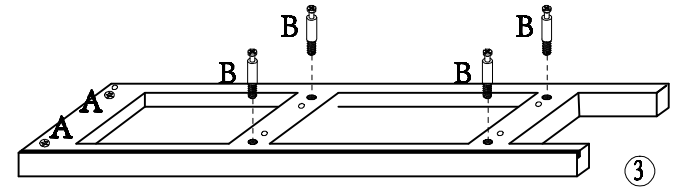

Hardware List

A x 24 PCS	B x 24 PCS	C x 26 PCS
 Big Camlock	 Long Camlock Bolt	 Wooden dowel Ø6X30mm
D x 40 PCS	E x 2 PCS	F x 2 PCS
 Screw Ø3X25mm	 Screw Ø4X25mm	 Handle Bolt
G x 2 PCS		
 Metal Handle Ø4X18mm		

PART List

1	1PC	2	1PC	3	1PC
					
4	3PC	5	1PC	6	1PC
					
7	1PC	8	1PC	9	2PC
					
10	2PC	11	4PC	12	2PC
					
13	2PC	14	3PC	15	6PC
					
16	3PC	17	3PC		
					

1

2

3

4

5

6