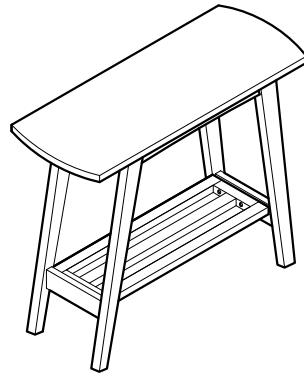

**ASSEMBLY
INSTRUCTION**

ITEM : SACRAMENTO SOFA TABLE

NOT PROVIDED

2 PERSONS

PART LIST

HARDWARE LIST

<p>A M6 x 30mm = 4</p> 	<p>C 1/4" = 4</p> 	<p>E M8 x35mm = 4</p> 	<p>G M4 x 32mm = 4</p> 
<p>B M6 x 45mm = 4</p> 	<p>D M6 x13mm = 4</p> 	<p>F M4 x 110mm = 1</p> 	