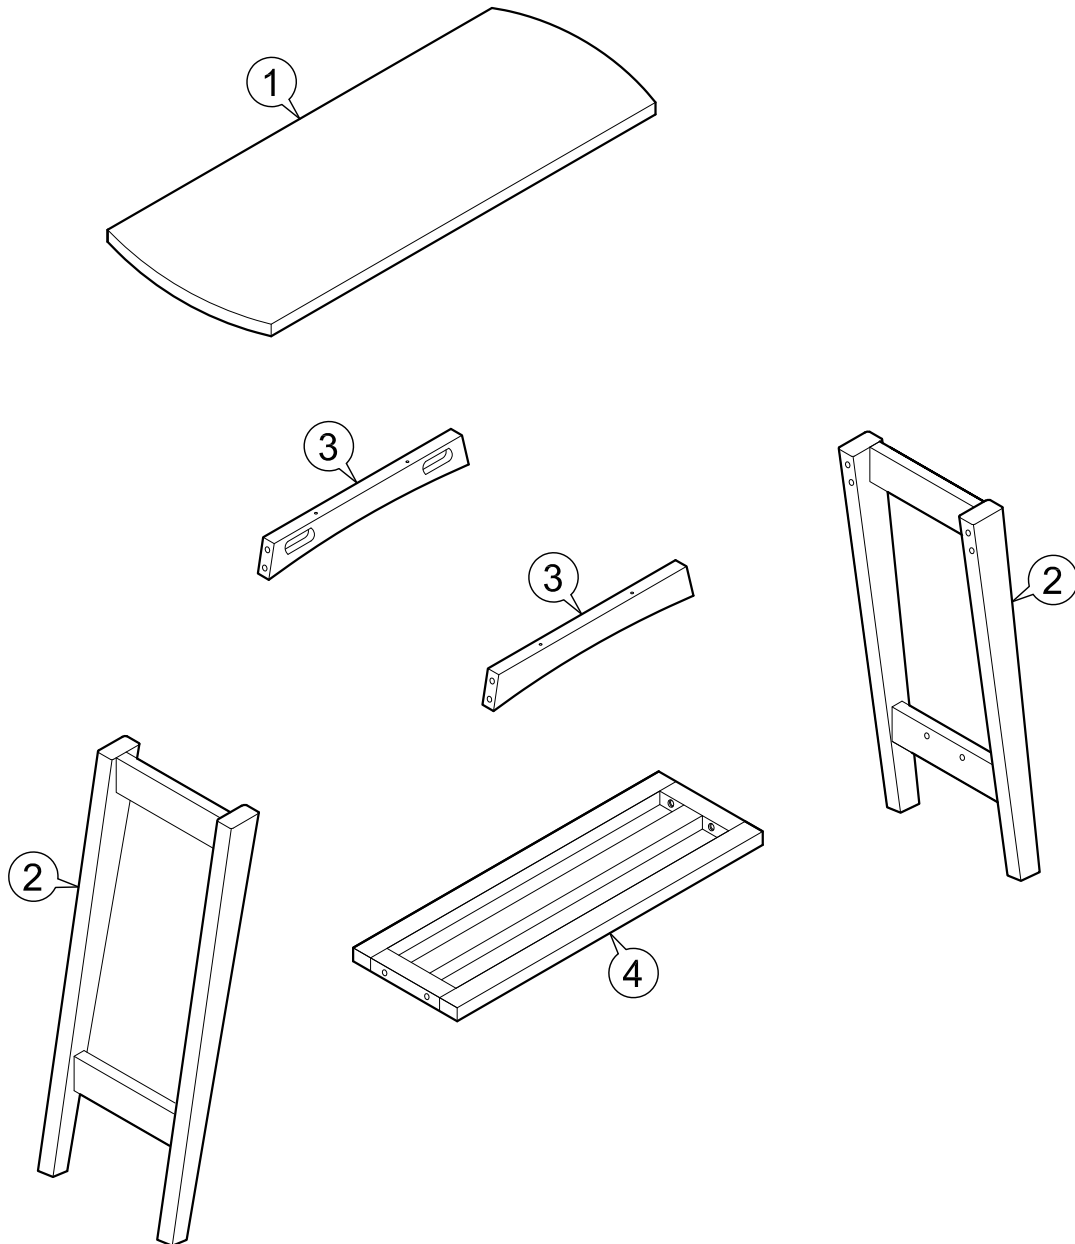

**ASSEMBLY
INSTRUCTION**

ITEM : SACRAMENTO SOFA TABLE

NOT PROVIDED

2 PERSONS

PART LIST

HARDWARE LIST

<p>A M6 x 30mm = 4</p> 	<p>C 1/4" = 4</p> 	<p>E M8 x35mm = 4</p> 	<p>G M4 x 32mm = 4</p> 
<p>B M6 x 45mm = 4</p> 	<p>D M6 x13mm = 4</p> 	<p>F M4 x 110mm = 1</p> 	

1

2

3