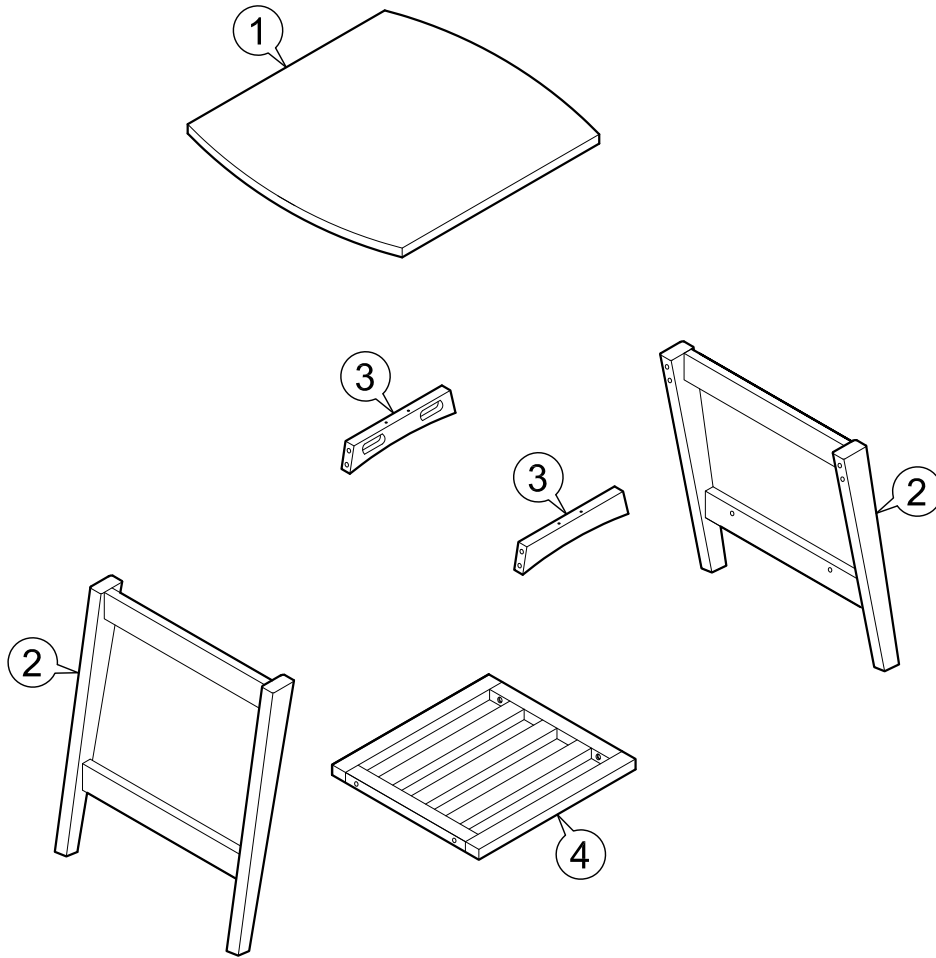

**ASSEMBLY  
INSTRUCTION**

**ITEM : SACRAMENTO END TABLE**

NOT PROVIDED

2 PERSONS

**PART LIST**

**HARDWARE LIST**

<p><b>A</b> M6 x 30mm = 4</p> 	<p><b>C</b> 1/4" = 4</p> 	<p><b>E</b> M8 x35mm = 4</p> 	<p><b>G</b> M4 x 32mm = 4</p> 
<p><b>B</b> M6 x 45mm = 4</p> 	<p><b>D</b> M6 x13mm = 4</p> 	<p><b>F</b> M4 x 110mm = 1</p> 	

1

2

3