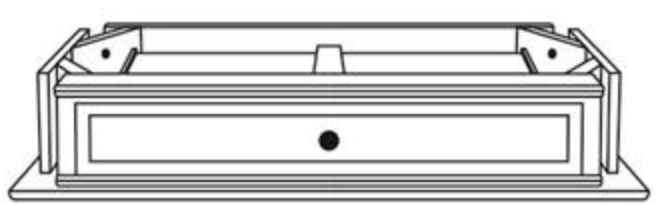

QC
PASSED
DATE
13.12.17

Console Mini 1T KD ROBUSTO
Mini Console 1Dr KD ROBUSTO

(1) A

(4) B

Include:

8 pcs	8 pcs	1 pcs
		

1