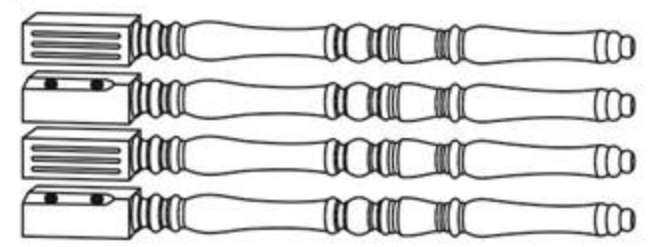

QC
PASSED
DATE
13.12.17

Console Mini 1T KD ROBUSTO
Mini Console 1Dr KD ROBUSTO

(1) A

(4) B

Include:

8 pcs	8 pcs	1 pcs
		

1