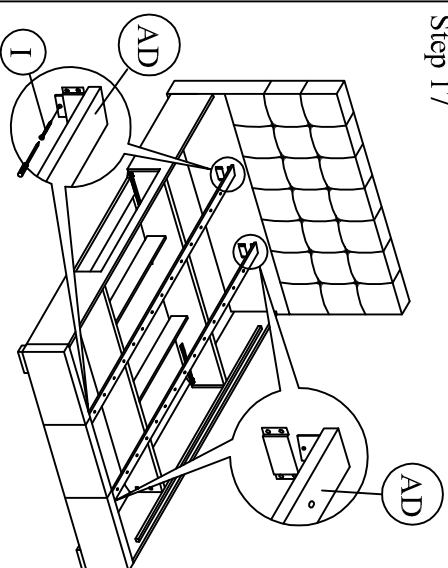

MODEL: CF 8498 (6)

Assembly Instruction

Item AA		Item AB		Item AC		Item A		Item B		Item C	
1 pc		1 pc		2 pcs		20 pcs		8 pcs		8 pcs	
											
Headboard		Footboard		Side Rail		Plastic Dowel (8 x 25)		JCBC W M6 x 40		Mini Fix Bolt	
Item AD		Item AE		Item AF		Item D		Item E		Item F	
2 pcs		42 pcs		28 pcs		8 pcs		8 pcs		32 pcs	
											
Center Rail		Slat		Middle Holder		Mini Fix Housing		Mini Fix Cap		Power Nail 5/8	
Item AG		Item AH		Item AI		Item G		Item H		Item I	
28 pcs		4 pcs		4 pcs		10 pcs		24 pcs		4 pcs	
											
End Holder		Drawer Slide 500		Drawer Slide 500		White Nail Leg		CSK M3.5 x 16 mm		CSK M4 x 25mm	
Item 1		Item 2		Item 3		Item 4		Item J		Item K	
2 pcs		2 pcs		4 pcs		2 pcs		8 pcs		16 pcs	
											
Drawer Front Panel		Drawer Back Panel		Drawer Side Panel		Drawer Bottom Panel		CSK M4 x 32 mm		CSK M4 x 50mm	
Item 5		Item 6		Item 7		Item 8		Item L			
4 pcs		2 pcs		2 pcs		2 pcs		1 pc			
											
Drawer Front Panel		Drawer Back Panel		Drawer Side Panel		Drawer Bottom Panel		Allen Key 65 mm			

Step 7

Step 8

Step 9

Step 10

Step 11

Step 12

Step 13

Step 14

Step 15

Step 16

Step 17

Step 18