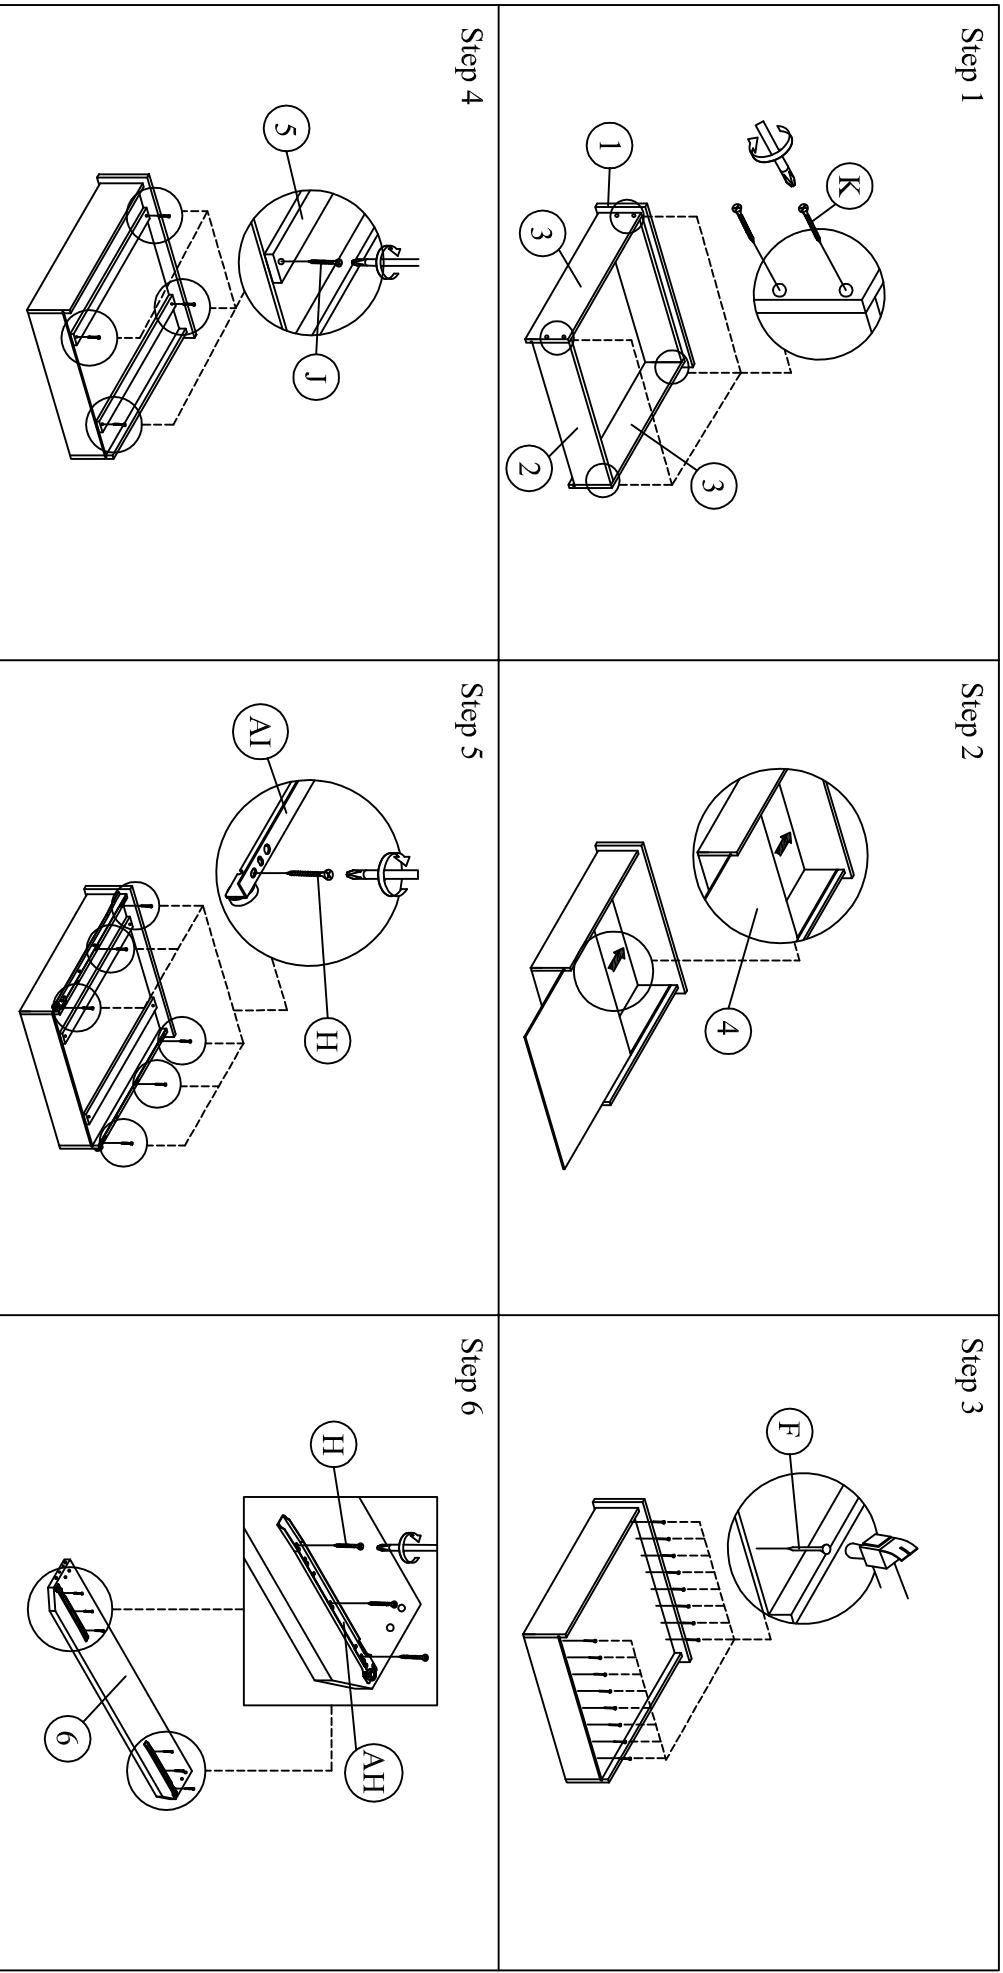

MODEL: CF 8498 (6)

Assembly Instruction

Item AA		Item AB		Item AC		Item A		Item B		Item C	
1 pc		1 pc		2 pcs		20 pcs		8 pcs		8 pcs	
											
Headboard		Footboard		Side Rail		Plastic Dowel (8 x 25)		JCBC W M6 x 40		Mini Fix Bolt	
Item AD		Item AE		Item AF		Item D		Item E		Item F	
2 pcs		42 pcs		28 pcs		8 pcs		8 pcs		32 pcs	
											
Center Rail		Slat		Middle Holder		Mini Fix Housing		Mini Fix Cap		Power Nail 5/8	
Item AG		Item AH		Item AI		Item G		Item H		Item I	
28 pcs		4 pcs		4 pcs		10 pcs		24 pcs		4 pcs	
											
End Holder		Drawer Slide 500		Drawer Slide 500		White Nail Leg		CSK M3.5 x 16 mm		CSK M4 x 25mm	
Item 1		Item 2		Item 3		Item 4		Item J		Item K	
2 pcs		2 pcs		4 pcs		2 pcs		8 pcs		16 pcs	
											
Drawer Front Panel		Drawer Back Panel		Drawer Side Panel		Drawer Bottom Panel		CSK M4 x 32 mm		CSK M4 x 50mm	
Item 5		Item 6		Item 7		Item 8		Item L			
4 pcs		2 pcs		2 pcs		2 pcs		1 pc			
											
Drawer Front Panel		Drawer Back Panel		Drawer Side Panel		Drawer Bottom Panel		Allen Key 65 mm			

Step 7

Step 8

Step 9

Step 10

Step 11

Step 12

Step 13

Step 14

Step 15

Step 16

Step 17

Step 18