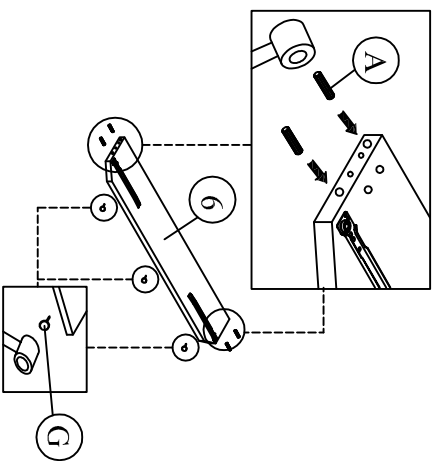

MODEL: CF 8498 (6)

Assembly Instruction

Item AA		Item AB		Item AC		Item A		Item B		Item C	
1 pc		1 pc		2 pcs		20 pcs		8 pcs		8 pcs	
											
Headboard		Footboard		Side Rail		Plastic Dowel (8 x 25)		JCBC W M6 x 40		Mini Fix Bolt	
Item AD		Item AE		Item AF		Item D		Item E		Item F	
2 pcs		42 pcs		28 pcs		8 pcs		8 pcs		32 pcs	
											
Center Rail		Slat		Middle Holder		Mini Fix Housing		Mini Fix Cap		Power Nail 5/8	
Item AG		Item AH		Item AI		Item G		Item H		Item I	
28 pcs		4 pcs		4 pcs		10 pcs		24 pcs		4 pcs	
											
End Holder		Drawer Slide 500		Drawer Slide 500		White Nail Leg		CSK M3.5 x 16 mm		CSK M4 x 25mm	
Item 1		Item 2		Item 3		Item 4		Item J		Item K	
2 pcs		2 pcs		4 pcs		2 pcs		8 pcs		16 pcs	
											
Drawer Front Panel		Drawer Back Panel		Drawer Side Panel		Drawer Bottom Panel		CSK M4 x 32 mm		CSK M4 x 50mm	
Item 5		Item 6		Item 7		Item 8		Item L			
4 pcs		2 pcs		2 pcs		2 pcs		1 pc			
											
Drawer Front Panel		Drawer Back Panel		Drawer Side Panel		Drawer Bottom Panel		Allen Key 65 mm			

Step 7

Step 8

Step 9

Step 10

Step 11

Step 12

Step 13

Step 14

Step 15

Step 16

Step 17

Step 18