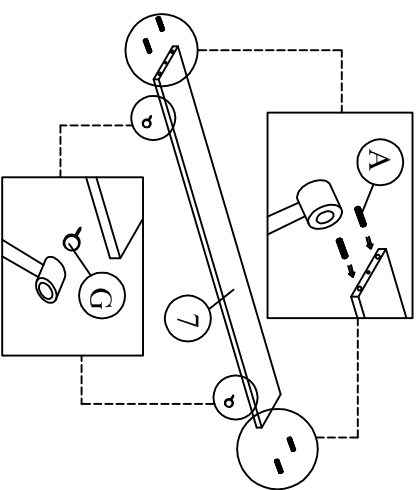

MODEL: CF 8498 (6)

Assembly Instruction

Item AA		Item AB		Item AC		Item A		Item B		Item C	
1 pc		1 pc		2 pcs		20 pcs		8 pcs		8 pcs	
											
Headboard		Footboard		Side Rail		Plastic Dowel (8 x 25)		JCBC W M6 x 40		Mini Fix Bolt	
Item AD		Item AE		Item AF		Item D		Item E		Item F	
2 pcs		42 pcs		28 pcs		8 pcs		8 pcs		32 pcs	
											
Center Rail		Slat		Middle Holder		Mini Fix Housing		Mini Fix Cap		Power Nail 5/8	
Item AG		Item AH		Item AI		Item G		Item H		Item I	
28 pcs		4 pcs		4 pcs		10 pcs		24 pcs		4 pcs	
											
End Holder		Drawer Slide 500		Drawer Slide 500		White Nail Leg		CSK M3.5 x 16 mm		CSK M4 x 25mm	
Item 1		Item 2		Item 3		Item 4		Item J		Item K	
2 pcs		2 pcs		4 pcs		2 pcs		8 pcs		16 pcs	
											
Drawer Front Panel		Drawer Back Panel		Drawer Side Panel		Drawer Bottom Panel		CSK M4 x 32 mm		CSK M4 x 50mm	
Item 5		Item 6		Item 7		Item 8		Item L			
4 pcs		2 pcs		2 pcs		2 pcs		1 pc			
											
Drawer Front Panel		Drawer Back Panel		Drawer Side Panel		Drawer Bottom Panel		Allen Key 65 mm			

Step 7

Step 8

Step 9

Step 10

Step 11

Step 12

Step 13

Step 14

Step 15

Step 16

Step 17

Step 18