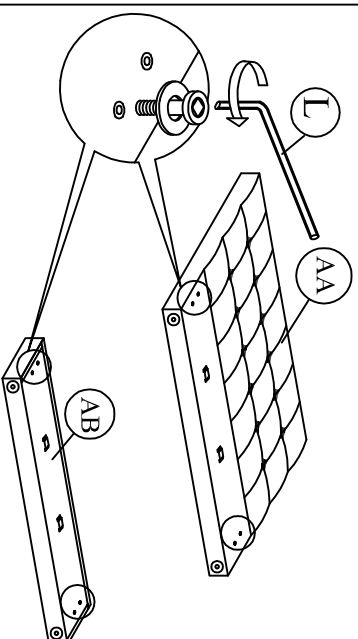

MODEL: CF 8498 (6)

Assembly Instruction

Item AA		Item AB		Item AC		Item A		Item B		Item C	
1 pc		1 pc		2 pcs		20 pcs		8 pcs		8 pcs	
											
Headboard		Footboard		Side Rail		Plastic Dowel (8 x 25)		JCBC W M6 x 40		Mini Fix Bolt	
Item AD		Item AE		Item AF		Item D		Item E		Item F	
2 pcs		42 pcs		28 pcs		8 pcs		8 pcs		32 pcs	
											
Center Rail		Slat		Middle Holder		Mini Fix Housing		Mini Fix Cap		Power Nail 5/8	
Item AG		Item AH		Item AI		Item G		Item H		Item I	
28 pcs		4 pcs		4 pcs		10 pcs		24 pcs		4 pcs	
											
End Holder		Drawer Slide 500		Drawer Slide 500		White Nail Leg		CSK M3.5 x 16 mm		CSK M4 x 25mm	
Item 1		Item 2		Item 3		Item 4		Item J		Item K	
2 pcs		2 pcs		4 pcs		2 pcs		8 pcs		16 pcs	
											
Drawer Front Panel		Drawer Back Panel		Drawer Side Panel		Drawer Bottom Panel		CSK M4 x 32 mm		CSK M4 x 50mm	
Item 5		Item 6		Item 7		Item 8		Item L			
4 pcs		2 pcs		2 pcs		2 pcs		1 pc			
											
Drawer Front Panel		Drawer Back Panel		Drawer Side Panel		Drawer Bottom Panel		Allen Key 65 mm			

Step 7

Step 8

Step 9

Step 10

Step 11

Step 12

Step 13

Step 14

Step 15

Step 16

Step 17

Step 18