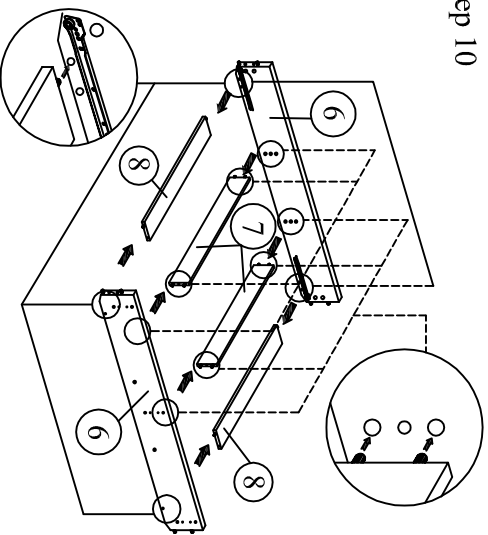

MODEL: CF 8498 (6)

Assembly Instruction

Item AA		Item AB		Item AC		Item A		Item B		Item C	
1 pc		1 pc		2 pcs		20 pcs		8 pcs		8 pcs	
											
Headboard		Footboard		Side Rail		Plastic Dowel (8 x 25)		JCBC W M6 x 40		Mini Fix Bolt	
Item AD		Item AE		Item AF		Item D		Item E		Item F	
2 pcs		42 pcs		28 pcs		8 pcs		8 pcs		32 pcs	
											
Center Rail		Slat		Middle Holder		Mini Fix Housing		Mini Fix Cap		Power Nail 5/8	
Item AG		Item AH		Item AI		Item G		Item H		Item I	
28 pcs		4 pcs		4 pcs		10 pcs		24 pcs		4 pcs	
											
End Holder		Drawer Slide 500		Drawer Slide 500		White Nail Leg		CSK M3.5 x 16 mm		CSK M4 x 25mm	
Item 1		Item 2		Item 3		Item 4		Item J		Item K	
2 pcs		2 pcs		4 pcs		2 pcs		8 pcs		16 pcs	
											
Drawer Front Panel		Drawer Back Panel		Drawer Side Panel		Drawer Bottom Panel		CSK M4 x 32 mm		CSK M4 x 50mm	
Item 5		Item 6		Item 7		Item 8		Item L			
4 pcs		2 pcs		2 pcs		2 pcs		1 pc			
											
Drawer Front Panel		Drawer Back Panel		Drawer Side Panel		Drawer Bottom Panel		Allen Key 65 mm			

Step 7

Step 8

Step 9

Step 10

Step 11

Step 12

Step 13

Step 14

Step 15

Step 16

Step 17

Step 18