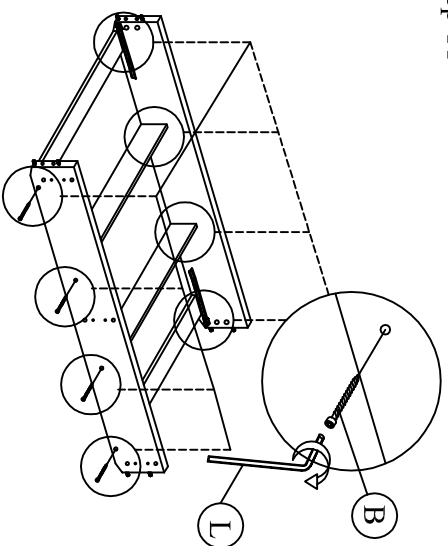

MODEL: CF 8498 (6)

Assembly Instruction

Item AA		Item AB		Item AC		Item A		Item B		Item C	
1 pc		1 pc		2 pcs		20 pcs		8 pcs		8 pcs	
											
Headboard		Footboard		Side Rail		Plastic Dowel (8 x 25)		JCBC W M6 x 40		Mini Fix Bolt	
Item AD		Item AE		Item AF		Item D		Item E		Item F	
2 pcs		42 pcs		28 pcs		8 pcs		8 pcs		32 pcs	
											
Center Rail		Slat		Middle Holder		Mini Fix Housing		Mini Fix Cap		Power Nail 5/8	
Item AG		Item AH		Item AI		Item G		Item H		Item I	
28 pcs		4 pcs		4 pcs		10 pcs		24 pcs		4 pcs	
											
End Holder		Drawer Slide 500		Drawer Slide 500		White Nail Leg		CSK M3.5 x 16 mm		CSK M4 x 25mm	
Item 1		Item 2		Item 3		Item 4		Item J		Item K	
2 pcs		2 pcs		4 pcs		2 pcs		8 pcs		16 pcs	
											
Drawer Front Panel		Drawer Back Panel		Drawer Side Panel		Drawer Bottom Panel		CSK M4 x 32 mm		CSK M4 x 50mm	
Item 5		Item 6		Item 7		Item 8		Item L			
4 pcs		2 pcs		2 pcs		2 pcs		1 pc			
											
Drawer Front Panel		Drawer Back Panel		Drawer Side Panel		Drawer Bottom Panel		Allen Key 65 mm			

Step 7

Step 8

Step 9

Step 10

Step 11

Step 12

Step 13

Step 14

Step 15

Step 16

Step 17

Step 18