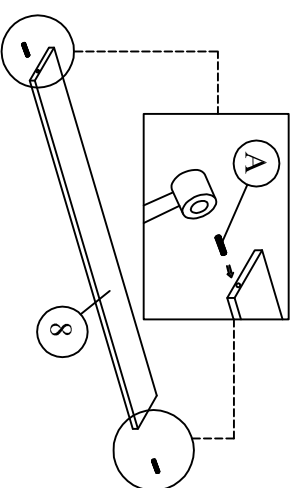

MODEL: CF 8498 (6)

Assembly Instruction

Item AA		Item AB		Item AC		Item A		Item B		Item C	
1 pc		1 pc		2 pcs		20 pcs		8 pcs		8 pcs	
											
Headboard		Footboard		Side Rail		Plastic Dowel (8 x 25)		JCBC W M6 x 40		Mini Fix Bolt	
Item AD		Item AE		Item AF		Item D		Item E		Item F	
2 pcs		42 pcs		28 pcs		8 pcs		8 pcs		32 pcs	
											
Center Rail		Slat		Middle Holder		Mini Fix Housing		Mini Fix Cap		Power Nail 5/8	
Item AG		Item AH		Item AI		Item G		Item H		Item I	
28 pcs		4 pcs		4 pcs		10 pcs		24 pcs		4 pcs	
											
End Holder		Drawer Slide 500		Drawer Slide 500		White Nail Leg		CSK M3.5 x 16 mm		CSK M4 x 25mm	
Item 1		Item 2		Item 3		Item 4		Item J		Item K	
2 pcs		2 pcs		4 pcs		2 pcs		8 pcs		16 pcs	
											
Drawer Front Panel		Drawer Back Panel		Drawer Side Panel		Drawer Bottom Panel		CSK M4 x 32 mm		CSK M4 x 50mm	
Item 5		Item 6		Item 7		Item 8		Item L			
4 pcs		2 pcs		2 pcs		2 pcs		1 pc			
											
Drawer Front Panel		Drawer Back Panel		Drawer Side Panel		Drawer Bottom Panel		Allen Key 65 mm			

Step 7

Step 8

Step 9

Step 10

Step 11

Step 12

Step 13

Step 14

Step 15

Step 16

Step 17

Step 18