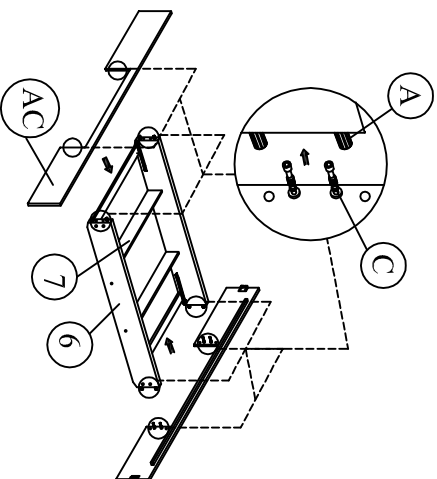

MODEL: CF 8498 (6)

Assembly Instruction

Item AA		Item AB		Item AC		Item A		Item B		Item C	
1 pc		1 pc		2 pcs		20 pcs		8 pcs		8 pcs	
											
Headboard		Footboard		Side Rail		Plastic Dowel (8 x 25)		JCBC W M6 x 40		Mini Fix Bolt	
Item AD		Item AE		Item AF		Item D		Item E		Item F	
2 pcs		42 pcs		28 pcs		8 pcs		8 pcs		32 pcs	
											
Center Rail		Slat		Middle Holder		Mini Fix Housing		Mini Fix Cap		Power Nail 5/8	
Item AG		Item AH		Item AI		Item G		Item H		Item I	
28 pcs		4 pcs		4 pcs		10 pcs		24 pcs		4 pcs	
											
End Holder		Drawer Slide 500		Drawer Slide 500		White Nail Leg		CSK M3.5 x 16 mm		CSK M4 x 25mm	
Item 1		Item 2		Item 3		Item 4		Item J		Item K	
2 pcs		2 pcs		4 pcs		2 pcs		8 pcs		16 pcs	
											
Drawer Front Panel		Drawer Back Panel		Drawer Side Panel		Drawer Bottom Panel		CSK M4 x 32 mm		CSK M4 x 50mm	
Item 5		Item 6		Item 7		Item 8		Item L			
4 pcs		2 pcs		2 pcs		2 pcs		1 pc			
											
Drawer Front Panel		Drawer Back Panel		Drawer Side Panel		Drawer Bottom Panel		Allen Key 65 mm			

Step 7

Step 8

Step 9

Step 10

Step 11

Step 12

Step 13

Step 14

Step 15

Step 16

Step 17

Step 18