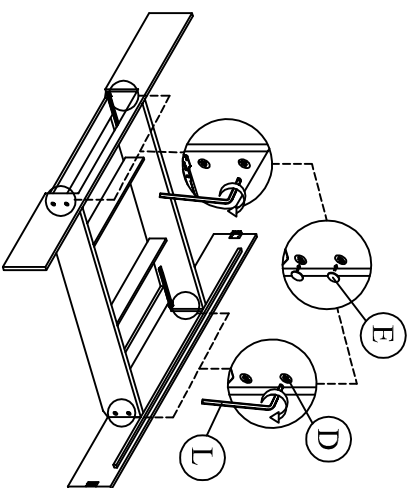

MODEL: CF 8498 (6)

Assembly Instruction

Item AA		Item AB		Item AC		Item A		Item B		Item C	
1 pc		1 pc		2 pcs		20 pcs		8 pcs		8 pcs	
											
Headboard		Footboard		Side Rail		Plastic Dowel (8 x 25)		JCBC W M6 x 40		Mini Fix Bolt	
Item AD		Item AE		Item AF		Item D		Item E		Item F	
2 pcs		42 pcs		28 pcs		8 pcs		8 pcs		32 pcs	
											
Center Rail		Slat		Middle Holder		Mini Fix Housing		Mini Fix Cap		Power Nail 5/8	
Item AG		Item AH		Item AI		Item G		Item H		Item I	
28 pcs		4 pcs		4 pcs		10 pcs		24 pcs		4 pcs	
											
End Holder		Drawer Slide 500		Drawer Slide 500		White Nail Leg		CSK M3.5 x 16 mm		CSK M4 x 25mm	
Item 1		Item 2		Item 3		Item 4		Item J		Item K	
2 pcs		2 pcs		4 pcs		2 pcs		8 pcs		16 pcs	
											
Drawer Front Panel		Drawer Back Panel		Drawer Side Panel		Drawer Bottom Panel		CSK M4 x 32 mm		CSK M4 x 50mm	
Item 5		Item 6		Item 7		Item 8		Item L			
4 pcs		2 pcs		2 pcs		2 pcs		1 pc			
											
Drawer Front Panel		Drawer Back Panel		Drawer Side Panel		Drawer Bottom Panel		Allen Key 65 mm			

Step 7

Step 8

Step 9

Step 10

Step 11

Step 12

Step 13

Step 14

Step 15

Step 16

Step 17

Step 18