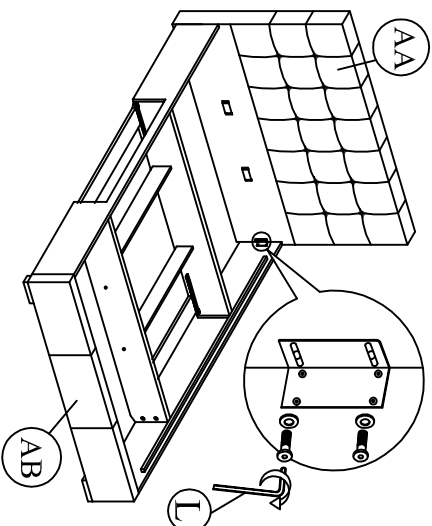

MODEL: CF 8498 (6)

Assembly Instruction

Item AA		Item AB		Item AC		Item A		Item B		Item C	
1 pc		1 pc		2 pcs		20 pcs		8 pcs		8 pcs	
											
Headboard		Footboard		Side Rail		Plastic Dowel (8 x 25)		JCBC W M6 x 40		Mini Fix Bolt	
Item AD		Item AE		Item AF		Item D		Item E		Item F	
2 pcs		42 pcs		28 pcs		8 pcs		8 pcs		32 pcs	
											
Center Rail		Slat		Middle Holder		Mini Fix Housing		Mini Fix Cap		Power Nail 5/8	
Item AG		Item AH		Item AI		Item G		Item H		Item I	
28 pcs		4 pcs		4 pcs		10 pcs		24 pcs		4 pcs	
											
End Holder		Drawer Slide 500		Drawer Slide 500		White Nail Leg		CSK M3.5 x 16 mm		CSK M4 x 25mm	
Item 1		Item 2		Item 3		Item 4		Item J		Item K	
2 pcs		2 pcs		4 pcs		2 pcs		8 pcs		16 pcs	
											
Drawer Front Panel		Drawer Back Panel		Drawer Side Panel		Drawer Bottom Panel		CSK M4 x 32 mm		CSK M4 x 50mm	
Item 5		Item 6		Item 7		Item 8		Item L			
4 pcs		2 pcs		2 pcs		2 pcs		1 pc			
											
Drawer Front Panel		Drawer Back Panel		Drawer Side Panel		Drawer Bottom Panel		Allen Key 65 mm			

Step 7

Step 8

Step 9

Step 10

Step 11

Step 12

Step 13

Step 14

Step 15

Step 16

Step 17

Step 18