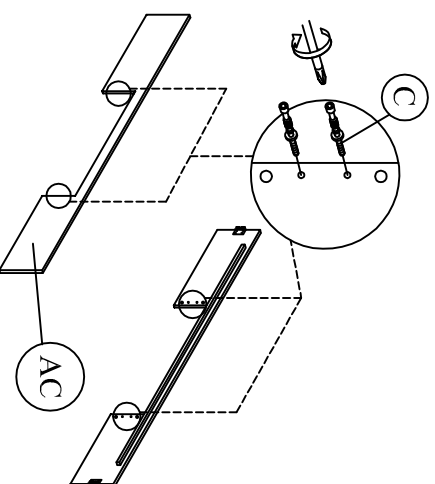

MODEL: CF 8498 (6)

Assembly Instruction

Item AA		Item AB		Item AC		Item A		Item B		Item C	
1 pc		1 pc		2 pcs		20 pcs		8 pcs		8 pcs	
											
Headboard		Footboard		Side Rail		Plastic Dowel (8 x 25)		JCBC W M6 x 40		Mini Fix Bolt	
Item AD		Item AE		Item AF		Item D		Item E		Item F	
2 pcs		42 pcs		28 pcs		8 pcs		8 pcs		32 pcs	
											
Center Rail		Slat		Middle Holder		Mini Fix Housing		Mini Fix Cap		Power Nail 5/8	
Item AG		Item AH		Item AI		Item G		Item H		Item I	
28 pcs		4 pcs		4 pcs		10 pcs		24 pcs		4 pcs	
											
End Holder		Drawer Slide 500		Drawer Slide 500		White Nail Leg		CSK M3.5 x 16 mm		CSK M4 x 25mm	
Item 1		Item 2		Item 3		Item 4		Item J		Item K	
2 pcs		2 pcs		4 pcs		2 pcs		8 pcs		16 pcs	
											
Drawer Front Panel		Drawer Back Panel		Drawer Side Panel		Drawer Bottom Panel		CSK M4 x 32 mm		CSK M4 x 50mm	
Item 5		Item 6		Item 7		Item 8		Item L			
4 pcs		2 pcs		2 pcs		2 pcs		1 pc			
											
Drawer Front Panel		Drawer Back Panel		Drawer Side Panel		Drawer Bottom Panel		Allen Key 65 mm			

Step 7

Step 8

Step 9

Step 10

Step 11

Step 12

Step 13

Step 14

Step 15

Step 16

Step 17

Step 18